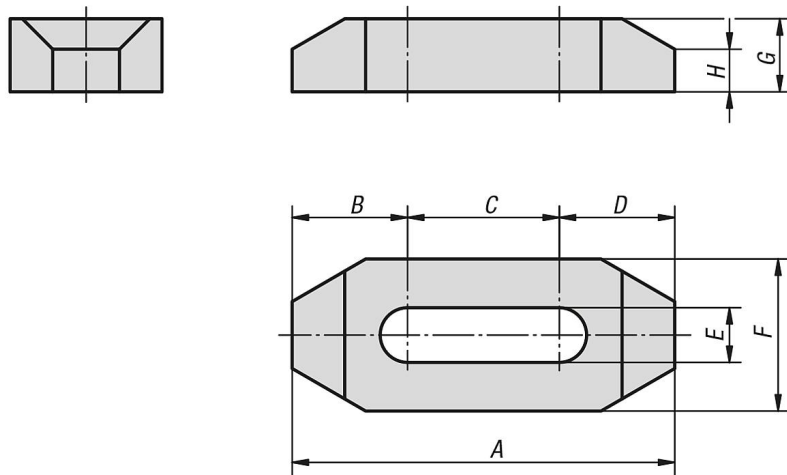

Clamp straps

Item description/product images

Description

Material:
Carbon steel.

Version:
Tempered and black oxidised.

Drawings

Overview of items

Clamp straps

Order No.	A	B	C	D	E	F	G	H
K0835.08063	63	19	25	19	9	25	12	7
K0835.08080	80	24	32	24	9	25	12	7
K0835.08100	100	30	40	30	9	25	16	10
K0835.10063	63	19	25	19	11	25	12	7
K0835.10080	80	24	32	24	11	25	16	10
K0835.10100	100	30	40	30	11	25	16	10
K0835.10125	125	40	45	40	11	32	19	13
K0835.10160	160	55	50	55	11	32	19	13
K0835.12063	63	19	25	19	13	32	16	10
K0835.12080	80	24	32	24	13	32	16	10
K0835.12100	100	30	40	30	13	32	19	13
K0835.12125	125	40	45	40	13	32	19	13
K0835.12160	160	55	50	55	13	32	25	15
K0835.16080	80	27,5	25	27,5	17	32	16	10
K0835.16100	100	34	32	34	17	38	19	13
K0835.16125	125	42,5	40	42,5	17	38	19	13
K0835.16160	160	55	50	55	17	38	25	15
K0835.20100	100	34	32	34	21	38	19	13
K0835.20125	125	42,5	40	42,5	21	38	25	15
K0835.20160	160	55	50	55	21	38	25	15
K0835.20200	200	68,5	63	68,5	21	50	25	15