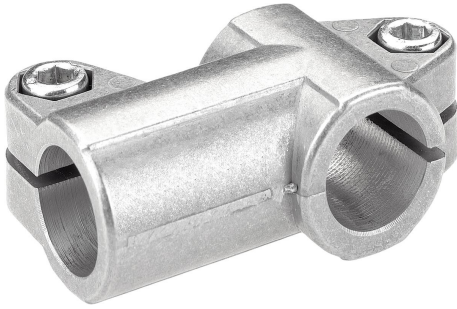

Tube clamps T-angle aluminium

Item description/product images

Description

Material:

Cast aluminium.
DIN 7984 screws and DIN 985 nuts, steel.

Version:

Vibratory ground.
Screws and nuts electro zinc-plated.

On request:

Lever for locking and other diameters.

Accessory:

- Round and square tubes K0493

Tube clamps T-angle aluminium

Item description/product images

Drawings

Overview of items

Tube clamps T-angle, aluminium

Tube clamps T-angle aluminium

Overview of items

Order No.	A	B	C	D	E	F	G	K	L	M	P	R	S
K0475.51212	12,1	12,1	28	25	32	35,5	25	56	66	43	23	49	M6x20
K0475.51414	14,1	14,1	28	25	32	35,5	25	56	66	43	23	49	M6x20
K0475.51515	15,1	15,1	28	25	32	35,5	25	56	66	43	23	49	M6x20
K0475.51616	16,1	16,1	28	25	32	35,5	25	56	66	43	23	49	M6x20
K0475.51818	18,1	18,1	28	25	32	35,5	25	56	66	43	23	49	M6x20
K0475.52020	20,1	20,1	38	40	45	53	40	80	93	60	33	72,5	M8x25
K0475.52525	25,1	25,1	38	40	45	53	40	80	93	60	33	72,5	M8x25
K0475.53030	30,1	30,1	38	40	45	53	40	80	93	60	33	72,5	M8x25
K0475.54040	40,15	40,15	55	56	60	74	56	116	134	88	40	108	M10x30
K0475.55050	50,22	50,22	63	66	66	84	66	131	149	98	45	123	M10x35