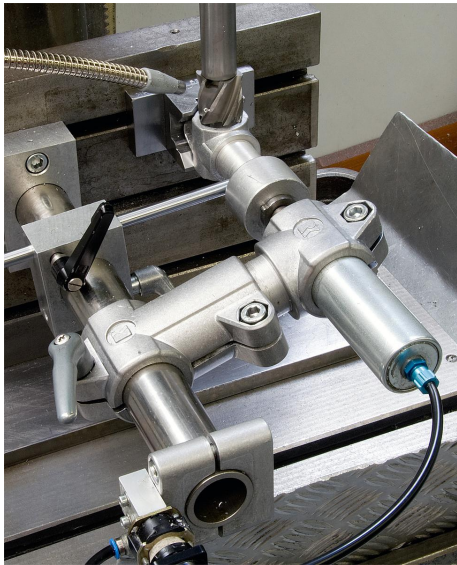

Tube clamps T-angle aluminium

Item description/product images

Description

Material:

Cast aluminium.
DIN 7984 screws and DIN 985 nuts, steel.

Version:

Vibratory ground.
Screws and nuts electro zinc-plated.

On request:

Lever for locking and other diameters.

Accessory:

- Round and square tubes K0493

Tube clamps T-angle aluminium

Item description/product images

Drawings

Overview of items

Tube clamps T-angle, aluminium

Tube clamps T-angle aluminium

Overview of items

Order No.	A	B	C	D	E	F	G	K	L	M	P	R	S
K0475.51212	12,1	12,1	28	25	32	35,5	25	56	66	43	23	49	M6x20
K0475.51414	14,1	14,1	28	25	32	35,5	25	56	66	43	23	49	M6x20
K0475.51515	15,1	15,1	28	25	32	35,5	25	56	66	43	23	49	M6x20
K0475.51616	16,1	16,1	28	25	32	35,5	25	56	66	43	23	49	M6x20
K0475.51818	18,1	18,1	28	25	32	35,5	25	56	66	43	23	49	M6x20
K0475.52020	20,1	20,1	38	40	45	53	40	80	93	60	33	72,5	M8x25
K0475.52525	25,1	25,1	38	40	45	53	40	80	93	60	33	72,5	M8x25
K0475.53030	30,1	30,1	38	40	45	53	40	80	93	60	33	72,5	M8x25
K0475.54040	40,15	40,15	55	56	60	74	56	116	134	88	40	108	M10x30
K0475.55050	50,22	50,22	63	66	66	84	66	131	149	98	45	123	M10x35