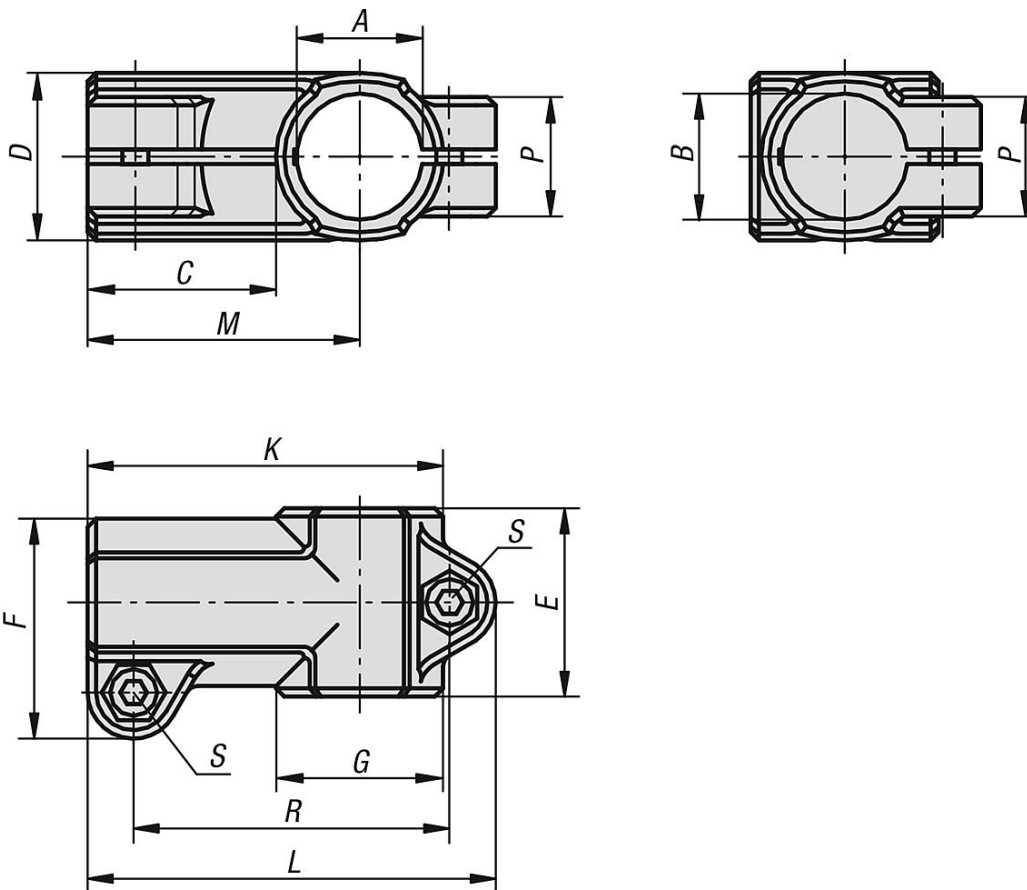

Tube clamps T-angle aluminium

Item description/product images

Description

Material:

Cast aluminium.
DIN 7984 screws and DIN 985 nuts, steel.

Version:

Vibratory ground.
Screws and nuts electro zinc-plated.

On request:

Lever for locking and other diameters.

Accessory:

- Round and square tubes K0493

Tube clamps T-angle aluminium

Item description/product images

Drawings

Overview of items

Tube clamps T-angle, aluminium

Tube clamps T-angle aluminium

Overview of items

Order No.	A	B	C	D	E	F	G	K	L	M	P	R	S
K0475.51212	12,1	12,1	28	25	32	35,5	25	56	66	43	23	49	M6x20
K0475.51414	14,1	14,1	28	25	32	35,5	25	56	66	43	23	49	M6x20
K0475.51515	15,1	15,1	28	25	32	35,5	25	56	66	43	23	49	M6x20
K0475.51616	16,1	16,1	28	25	32	35,5	25	56	66	43	23	49	M6x20
K0475.51818	18,1	18,1	28	25	32	35,5	25	56	66	43	23	49	M6x20
K0475.52020	20,1	20,1	38	40	45	53	40	80	93	60	33	72,5	M8x25
K0475.52525	25,1	25,1	38	40	45	53	40	80	93	60	33	72,5	M8x25
K0475.53030	30,1	30,1	38	40	45	53	40	80	93	60	33	72,5	M8x25
K0475.54040	40,15	40,15	55	56	60	74	56	116	134	88	40	108	M10x30
K0475.55050	50,22	50,22	63	66	66	84	66	131	149	98	45	123	M10x35