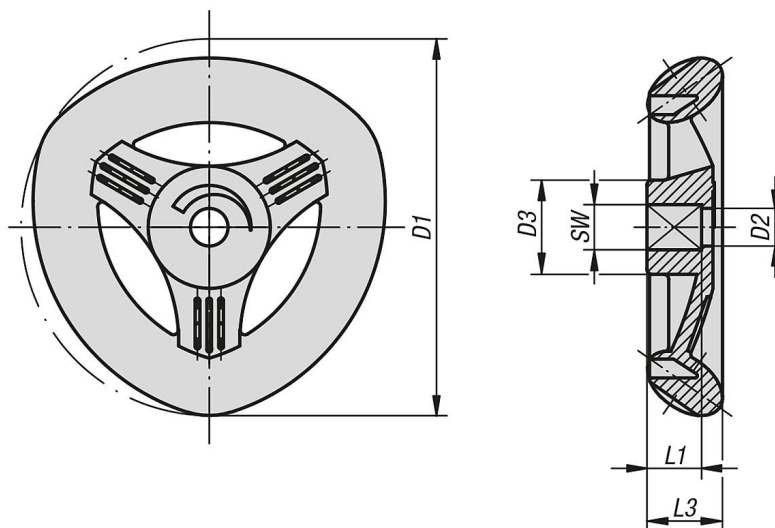

Deltawheels

Item description/product images

Description

Material:

Fibreglass reinforced thermoplastic.

Note:

Δ Add the desired colour here. No colour code is required for black grey.

Drawings

Overview of items

Deltawheels

Order No.	Main colour	D1	D2	D3	L1	L3	SW
K0275.05005	black grey RAL 7021	50	5	12,5	7,3	10	5
K0275.050051	signal green RAL 6032	50	5	12,5	7,3	10	5
K0275.050052	traffic red RAL 3020	50	5	12,5	7,3	10	5
K0275.050053	colza yellow RAL 1021	50	5	12,5	7,3	10	5
K0275.050054	traffic blue RAL 5017	50	5	12,5	7,3	10	5
K0275.05006	black grey RAL 7021	50	5	12,5	7,3	10	6
K0275.050061	signal green RAL 6032	50	5	12,5	7,3	10	6
K0275.050062	traffic red RAL 3020	50	5	12,5	7,3	10	6
K0275.050063	colza yellow RAL 1021	50	5	12,5	7,3	10	6
K0275.050064	traffic blue RAL 5017	50	5	12,5	7,3	10	6
K0275.06306	black grey RAL 7021	63	5	15,8	9	12,6	6
K0275.063061	signal green RAL 6032	63	5	15,8	9	12,6	6

Overview of items

Order No.	Main colour	D1	D2	D3	L1	L3	SW
K0275.063062	traffic red RAL 3020	63	5	15,8	9	12,6	6
K0275.063063	colza yellow RAL 1021	63	5	15,8	9	12,6	6
K0275.063064	traffic blue RAL 5017	63	5	15,8	9	12,6	6
K0275.06307	black grey RAL 7021	63	5	15,8	9	12,6	7
K0275.063071	signal green RAL 6032	63	5	15,8	9	12,6	7
K0275.063072	traffic red RAL 3020	63	5	15,8	9	12,6	7
K0275.063073	colza yellow RAL 1021	63	5	15,8	9	12,6	7
K0275.063074	traffic blue RAL 5017	63	5	15,8	9	12,6	7
K0275.08008	black grey RAL 7021	80	5	20	12	16	8
K0275.080081	signal green RAL 6032	80	5	20	12	16	8
K0275.080082	traffic red RAL 3020	80	5	20	12	16	8
K0275.080083	colza yellow RAL 1021	80	5	20	12	16	8
K0275.080084	traffic blue RAL 5017	80	5	20	12	16	8
K0275.08009	black grey RAL 7021	80	5	20	12	16	9
K0275.080091	signal green RAL 6032	80	5	20	12	16	9
K0275.080092	traffic red RAL 3020	80	5	20	12	16	9
K0275.080093	colza yellow RAL 1021	80	5	20	12	16	9
K0275.080094	traffic blue RAL 5017	80	5	20	12	16	9