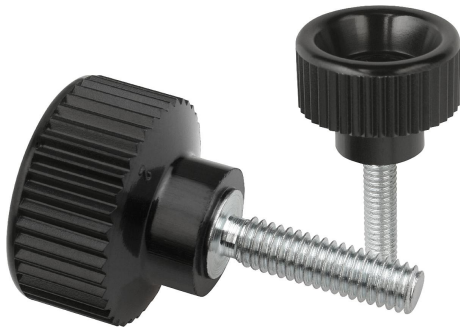

Knurled screws plastic

Item description/product images

Description

Material:
Black thermoset PF 31.
Screw steel.

Version:
Screw electro zinc-plated.

Drawings

Overview of items

Knurled screws, plastic

Order No.	D	D1	D3	D4	H	H1	K	L
K0141.04X15	M4	18	10	7	13,5	9	8	15
K0141.04X20	M4	18	10	7	13,5	9	8	20
K0141.05X10	M5	20	12	8	14,5	10	8	10
K0141.05X18	M5	20	12	8	14,5	10	8	18
K0141.05X25	M5	20	12	8	14,5	10	8	25
K0141.06X20	M6	24	13	10	15	9,5	9	20
K0141.06X28	M6	24	13	10	15	9,5	9	28
K0141.08X25	M8	30	15	12	18	11	11	25
K0141.08X32	M8	30	15	12	18	11	11	32
K0141.10X30	M10	35	18	14	18,5	11	12	30