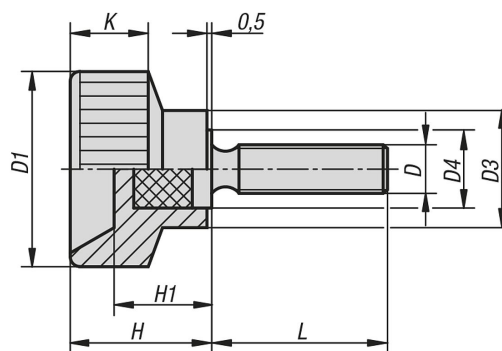

Knurled screws plastic

Item description/product images

Description

Material:
Black thermoset PF 31.
Screw steel.

Version:
Screw electro zinc-plated.

Drawings

Overview of items

Knurled screws, plastic

Order No.	D	D1	D3	D4	H	H1	K	L
K0141.04X15	M4	18	10	7	13,5	9	8	15
K0141.04X20	M4	18	10	7	13,5	9	8	20
K0141.05X10	M5	20	12	8	14,5	10	8	10
K0141.05X18	M5	20	12	8	14,5	10	8	18
K0141.05X25	M5	20	12	8	14,5	10	8	25
K0141.06X20	M6	24	13	10	15	9,5	9	20
K0141.06X28	M6	24	13	10	15	9,5	9	28
K0141.08X25	M8	30	15	12	18	11	11	25
K0141.08X32	M8	30	15	12	18	11	11	32
K0141.10X30	M10	35	18	14	18,5	11	12	30