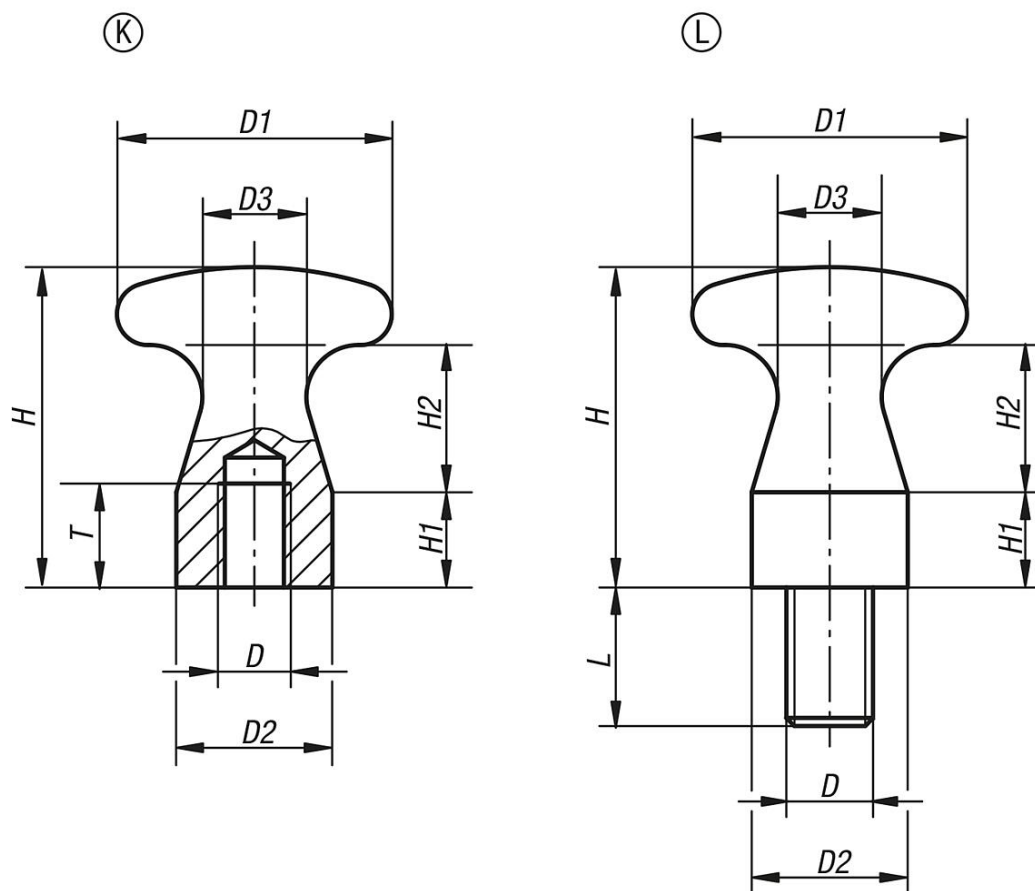

### Item description/product images

### Drawings

#### Knobs flat, internal thread

Order No.	Main colour	Form	D	D1	D2	D3	H	H1	H2	L	T
K0157.05	-	K	M5	16	10	6	18	5	9	-	7
K0157.06	-	K	M6	25	14	10	29	9	13	-	9
K0157.08	-	K	M8	32	18	12	37	11	17	-	12
K0157.10	-	K	M10	36	20	13	42	12	20	-	15
K0157.06010	-	L	M6	16	10	6	18	5	9	10	-
K0157.08014	-	L	M8	25	14	10	29	9	13	14	-
K0157.10016	-	L	M10	32	18	12	37	11	17	16	-